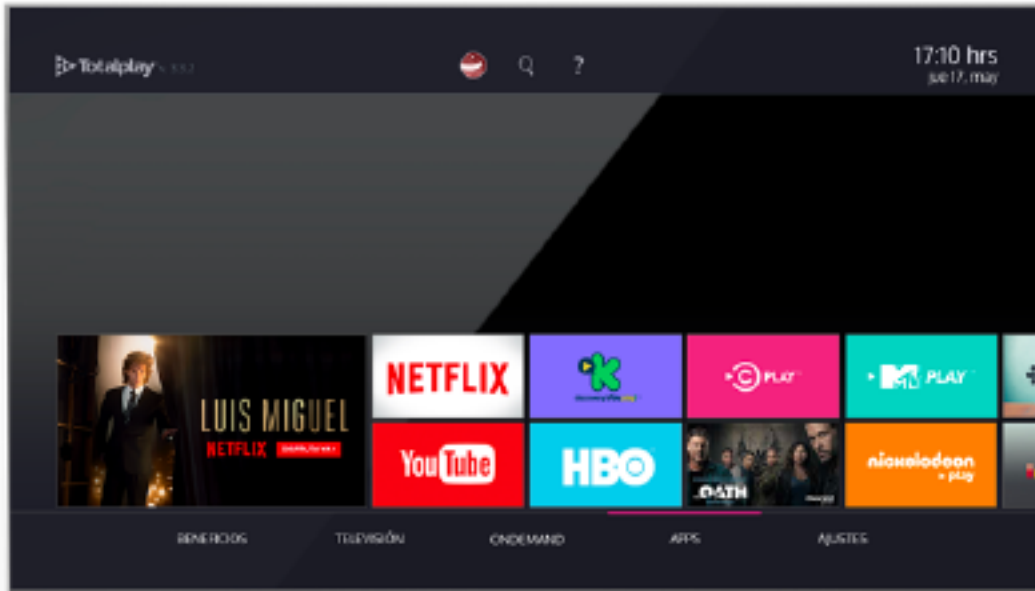

Vive la experiencia

1.

2.

3.