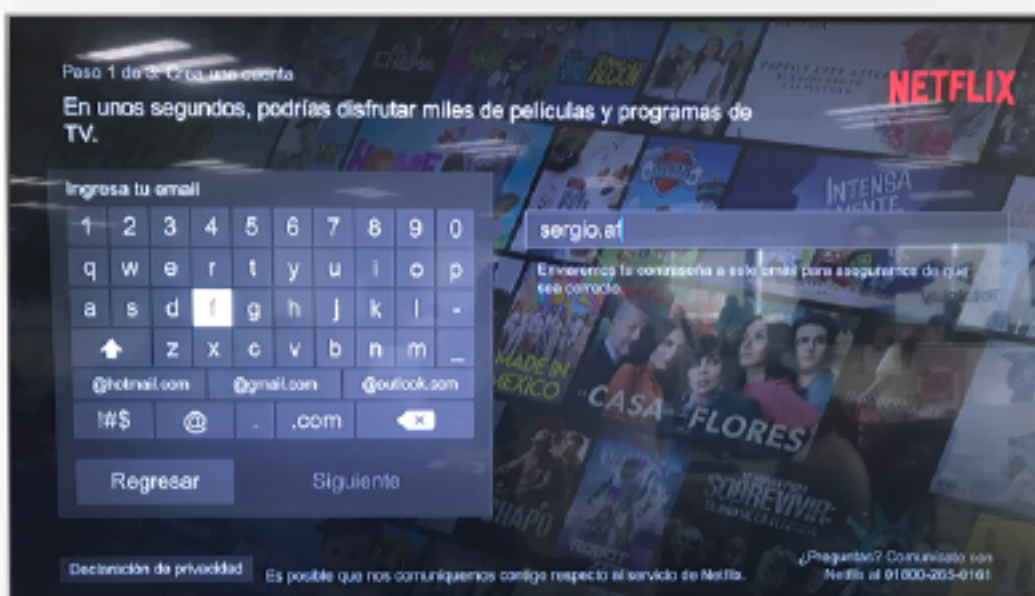

Suscripción por **TV**

1. **Ingresa al menú** de tu TV en la **sección de APPS**.

2. **Haz clic** en la app de Netflix.

3. Registra tu correo electrónico y contraseña; **Confirma tus datos y ¡Listo!**

3. Se te asigna el plan estándar y en caso de que lo quieras cambiar lo podrás hacer desde tu cuenta Netflix.

Disfruta de tus series favoritas. Ahora con cargo a tu estado de cuenta.

Vive la experiencia

1.

2.

3.

IMPORTANTE:

SI YA CUENTAS CON UNA
SUSCRIPCIÓN DE NETFLIX Y
NECESITAS REALIZAR
ALGUN MOVIMIENTO

DIRÍGETE A